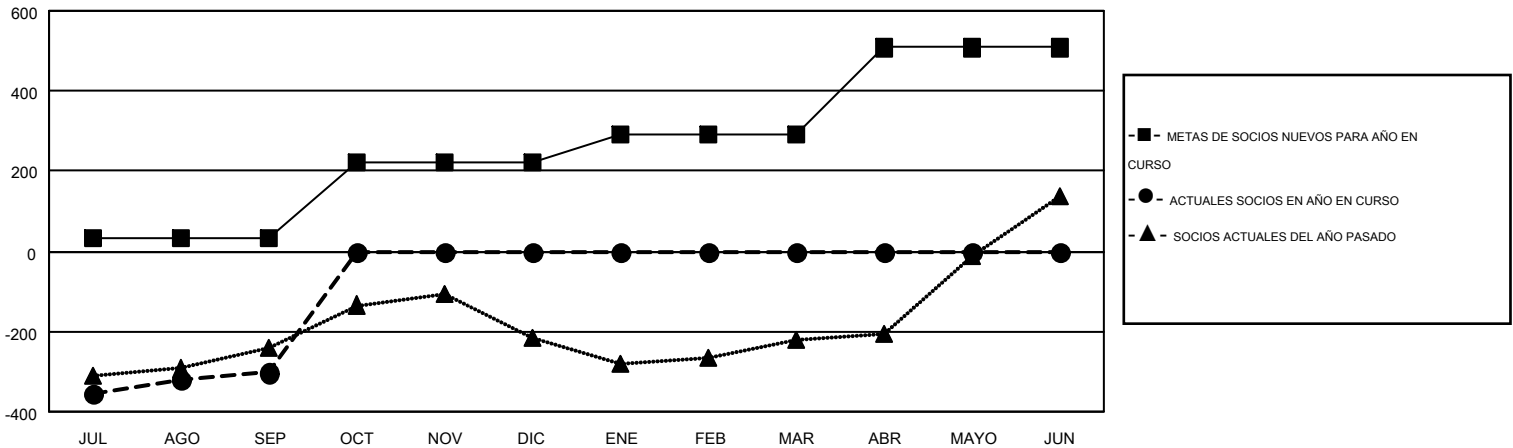

MONTHLY MEMBERSHIP PROGRESS REPORT

Results as of: 9/30/2015

Multiple District E

LOCATION: VENEZUELA

GMT: JAIME GARCÍA CEPEDA

GMT DE AE 3

Clubes					socios				
RESULTADOS DE 2015-2016					RESULTADOS DE 2015-2016				
TRIMESTRE	META DE CLUBES NUEVOS	NUEVOS CLUBES	CLUBES DADOS DE BAJA	GANANCIA/PÉRDIDA NETA	TRIMESTRE	META DE SOCIOS NUEVOS	SOCIOS FUNDADORES Y SOCIOS AÑADIDOS	SOCIOS DADOS DE BAJA	GANANCIA/PÉRDIDA NETA
JUL/AGO/SEP	5	2	1	1	JUL/AGO/SEP	32	152	455	-303
OCT/NOV/DIC	3	0	0	0	OCT/NOV/DIC	188	0	0	0
ENE/FEB/MAR	3	0	0	0	ENE/FEB/MAR	71	0	0	0
ABR/MAYO/JUN	5	0	0	0	ABR/MAYO/JUN	217	0	0	0

METAS Y CIFRA ACUMULATIVA DE CLUBES NUEVOS

METAS Y CIFRA ACUMULATIVA DE SOCIOS

CLUBES DADOS DE BAJA: 1	40 CLUBS OF 207 AÑADIERON 1 O MÁS SOCIOS NUEVOS	DISTRIBUCIÓN POR SEXO
		MASCULINO 2,471 (42.88%)
		FEMENINO 3,291 (57.12%)
SOCIOS DADOS DE BAJA	CLIC AQUÍ PARA DATOS DE SALUD DE CLUB	SOCIOS EN UNIDAD FAMILIAR 2,015
FALLECIDOS 19		CABEZA DE FAMILIA 790
CLUB CANCELADO 0		NO ES CABEZA DE FAMILIA 1,225
OTRO 436		
TOTAL 455		