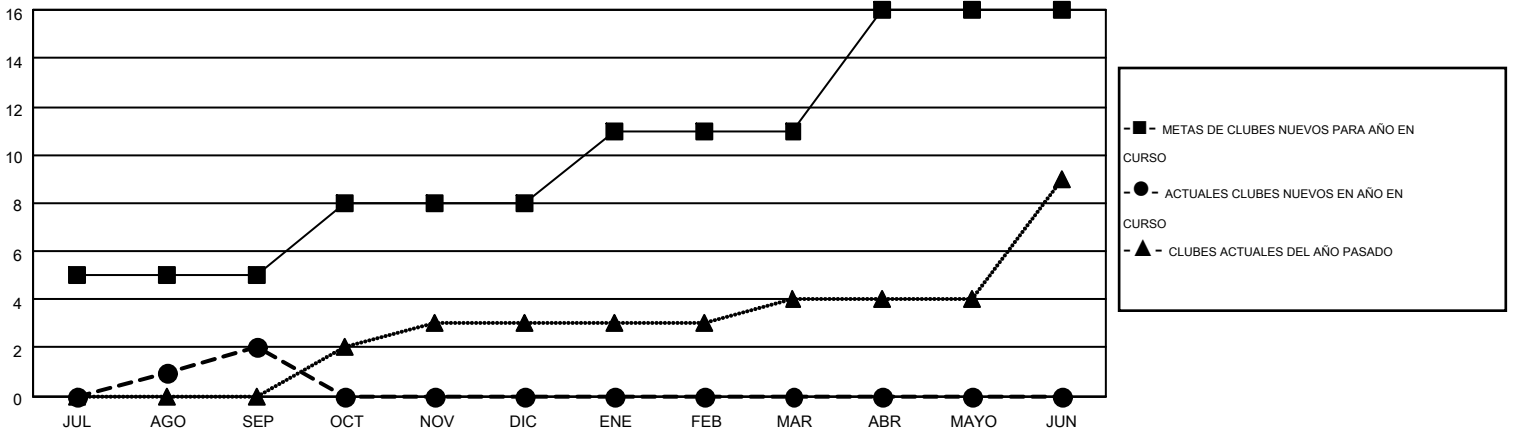

MONTHLY MEMBERSHIP PROGRESS REPORT

Results as of: 9/30/2015

Multiple District E

LOCATION: VENEZUELA

GMT: JAIME GARCÍA CEPEDA

GMT DE AE 3

Clubes					socios				
RESULTADOS DE 2015-2016					RESULTADOS DE 2015-2016				
TRIMESTRE	META DE CLUBES NUEVOS	NUEVOS CLUBES	CLUBES DADOS DE BAJA	GANANCIA/PÉRDIDA NETA	TRIMESTRE	META DE SOCIOS NUEVOS	SOCIOS FUNDADORES Y SOCIOS AÑADIDOS	SOCIOS DADOS DE BAJA	GANANCIA/PÉRDIDA NETA
JUL/AGO/SEP	5	2	1	1	JUL/AGO/SEP	32	152	455	-303
OCT/NOV/DIC	3	0	0	0	OCT/NOV/DIC	188	0	0	0
ENE/FEB/MAR	3	0	0	0	ENE/FEB/MAR	71	0	0	0
ABR/MAYO/JUN	5	0	0	0	ABR/MAYO/JUN	217	0	0	0

METAS Y CIFRA ACUMULATIVA DE CLUBES NUEVOS

METAS Y CIFRA ACUMULATIVA DE SOCIOS

CLUBES DADOS DE BAJA: 1	40 CLUBS OF 207 AÑADIERON 1 O MÁS SOCIOS NUEVOS	DISTRIBUCIÓN POR SEXO
		MASCULINO 2,471 (42.88%)
		FEMENINO 3,291 (57.12%)
SOCIOS DADOS DE BAJA	CLIC AQUÍ PARA DATOS DE SALUD DE CLUB	SOCIOS EN UNIDAD FAMILIAR 2,015
FALLECIDOS 19		CABEZA DE FAMILIA 790
CLUB CANCELADO 0		NO ES CABEZA DE FAMILIA 1,225
OTRO 436		
TOTAL 455		